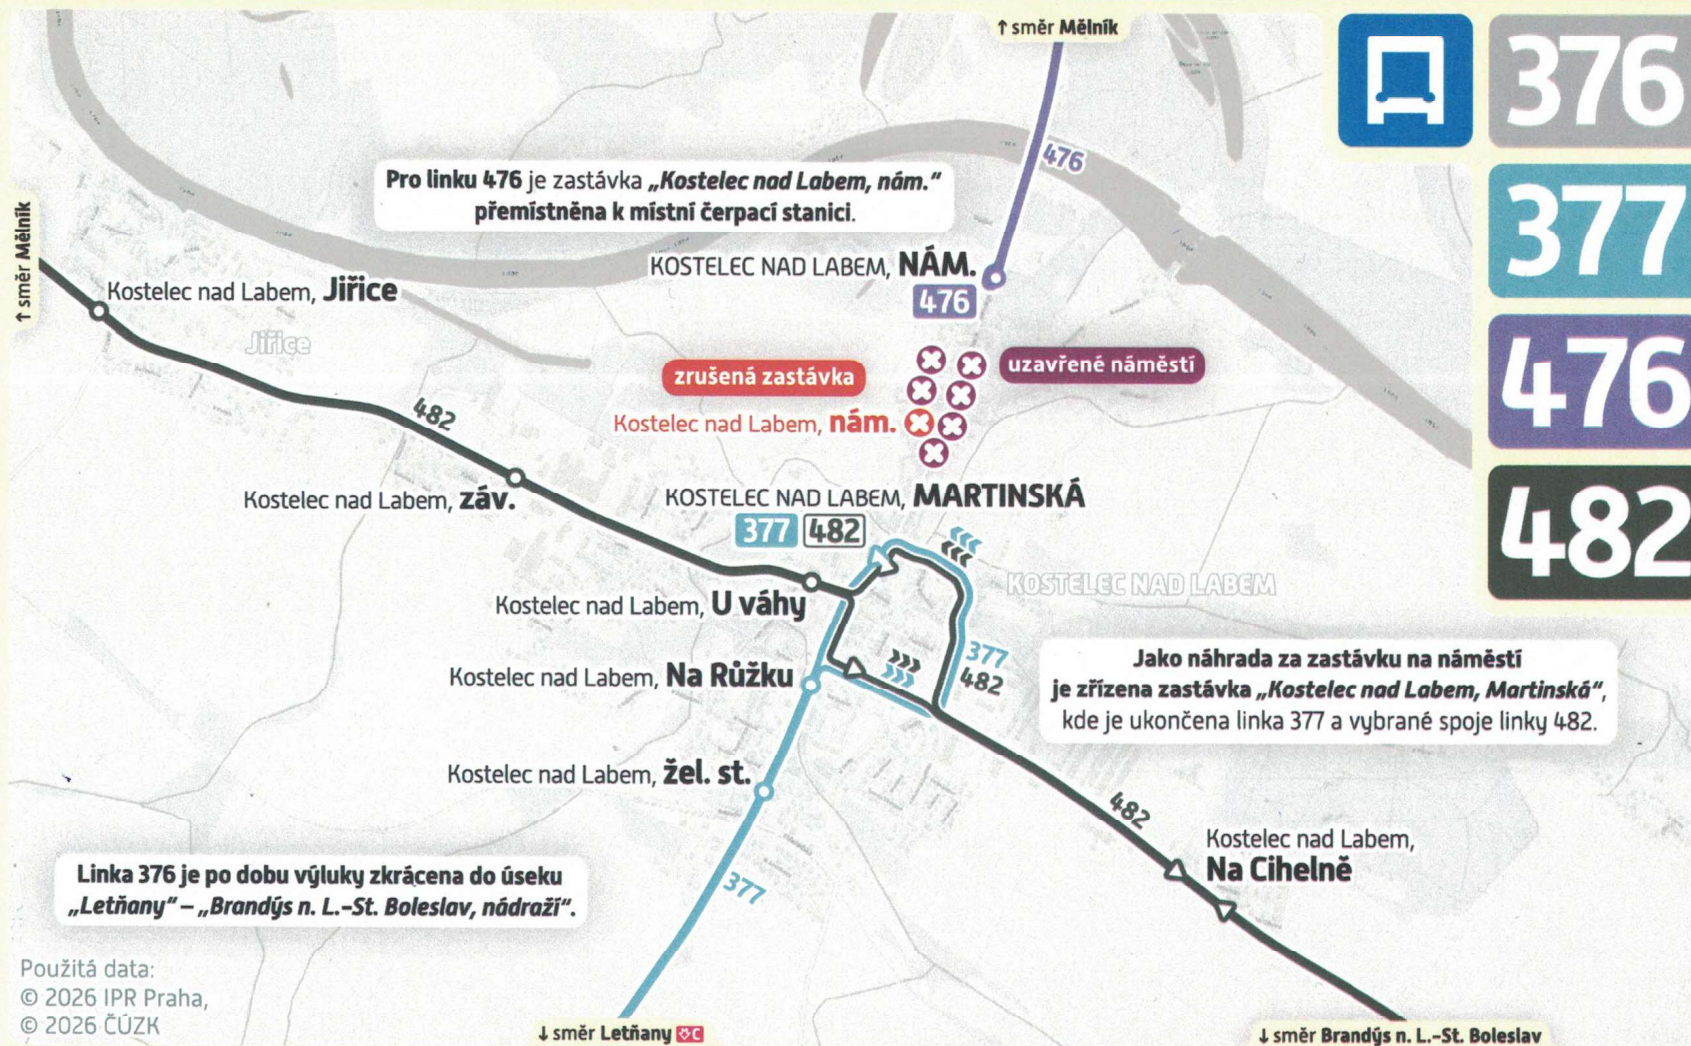

pid

dočasná změna

od 1. července 2026 (středa)
do odvolání (cca prosinec 2026)

Rekonstrukce Komenského náměstí v Kostelci nad Labem

**376****377****476****482**

Pro přehlednost mapy jsou **zakresleny pouze linky důležité pro tuto výluky.**
Sledujte, prosím, jízdní řády zmíněných linek.